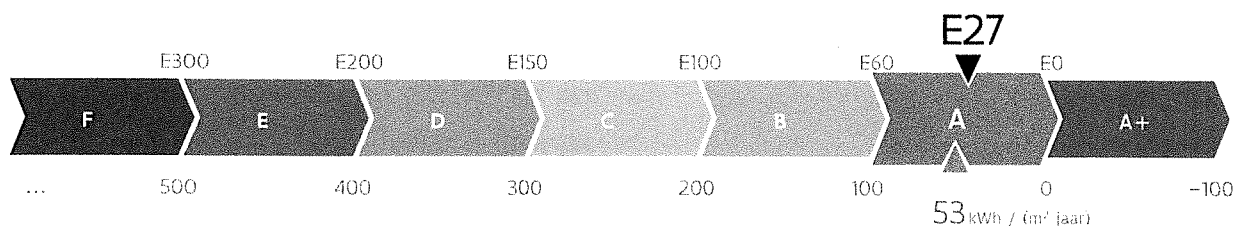

Energieprestatiecertificaat

BOUW

Residentieële eenheid

Koning Leopoldlaan 31 bus 0401, 3920 Lommel

appartement

identificatiecode: 72020-G-DBA_2017028959/EP10894/A001/D01/SD015

Energie label

De energieprestaties (E-peil, kWh/(m² jaar)) zijn bepaald via een theoretische berekening op basis van een standaardklimaat en een standaardgebruik. Ze houden geen rekening met het gedrag en het werkelijke energieverbruik van de (vorige) bewoners.