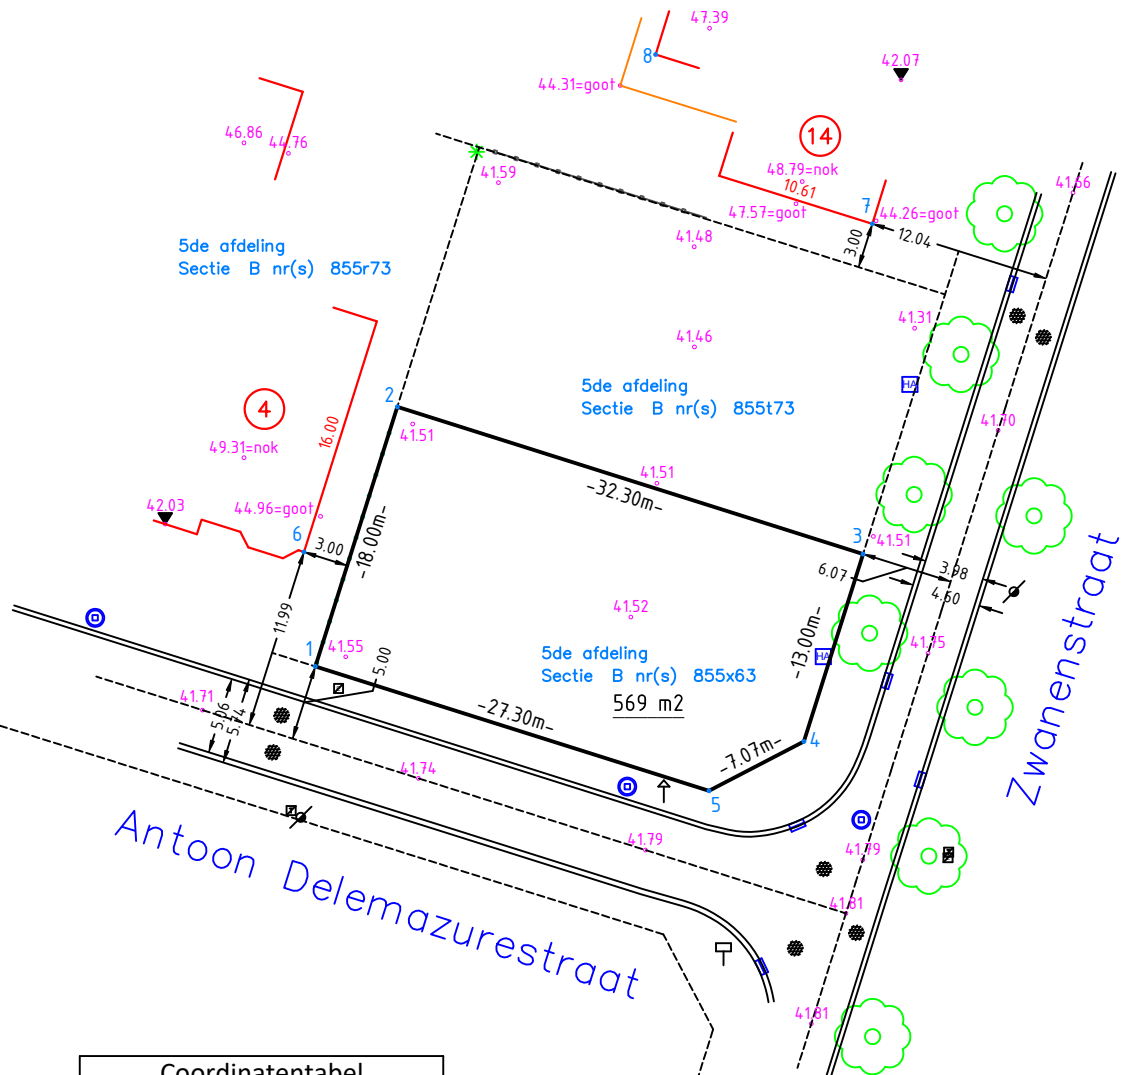

PROVINCIE: LIMBURG  
 GEMEENTE: LOMMEL  
 AFDELING: 5  
 SEKTIE: B  
 NR(S): 855x63

Schaal: 1/500

Coördinatentabel			
Nr	X	Y	
1	220299.49	216337.00	
2	220304.91	216354.16	
3	220335.71	216344.43	
4	220331.80	216332.04	
5	220325.52	216328.78	
6	220298.74	216344.57	hoek huis
7	220336.32	216366.27	hoek huis
8	220321.99	216377.46	hoek huis

Opgemeten op 16 oktober 2020 door Landmeter-Expert:

Jean-Pierre Hamblok  
 LAN 040685 - LANDHAM bvba

Beëdigd door de Rechtbank van Eerste aanleg te Hasselt

Tel: +32(0)11-54.29.54  
 Gsm: +32(0)496-80.84.67  
 Mail: landmeter@hamblok.be  
 Website: [www.hamblok.be](http://www.hamblok.be)